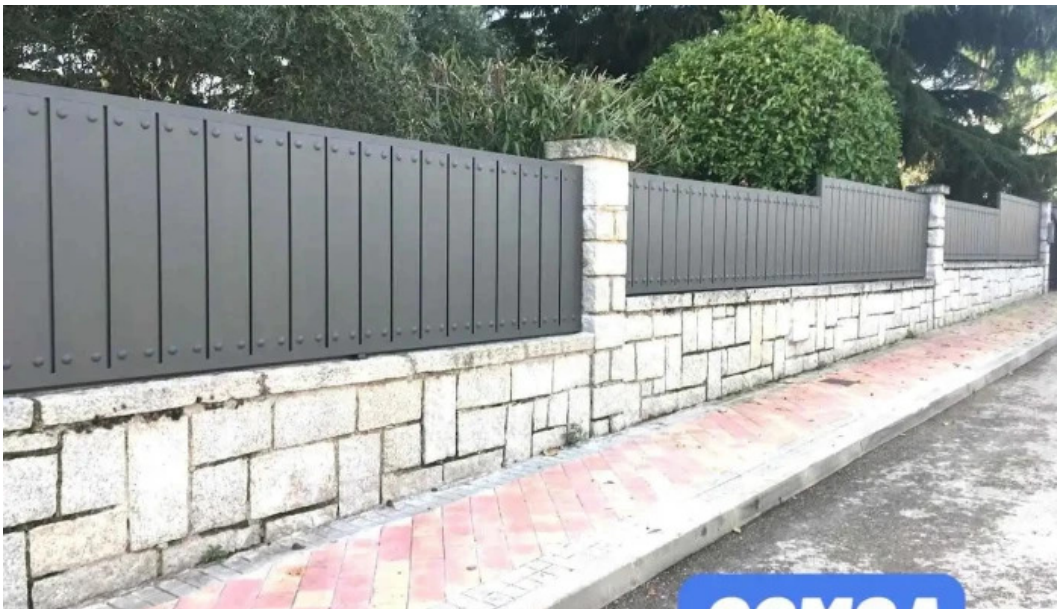

colmenar viejo

Alu Ros. Cerrajería, carpintería metálica y aluminio - Colmenar Viejo

Carpintería Metálica y de Aluminio ALU ROS: Innovación y Accesibilidad en Colmenar Viejo

La **carpintería metálica y de aluminio** ha evolucionado a lo largo de los años, ofreciendo soluciones prácticas y estéticas para una gran variedad de necesidades. En este contexto, destacamos a **ALU ROS**, una empresa ubicada