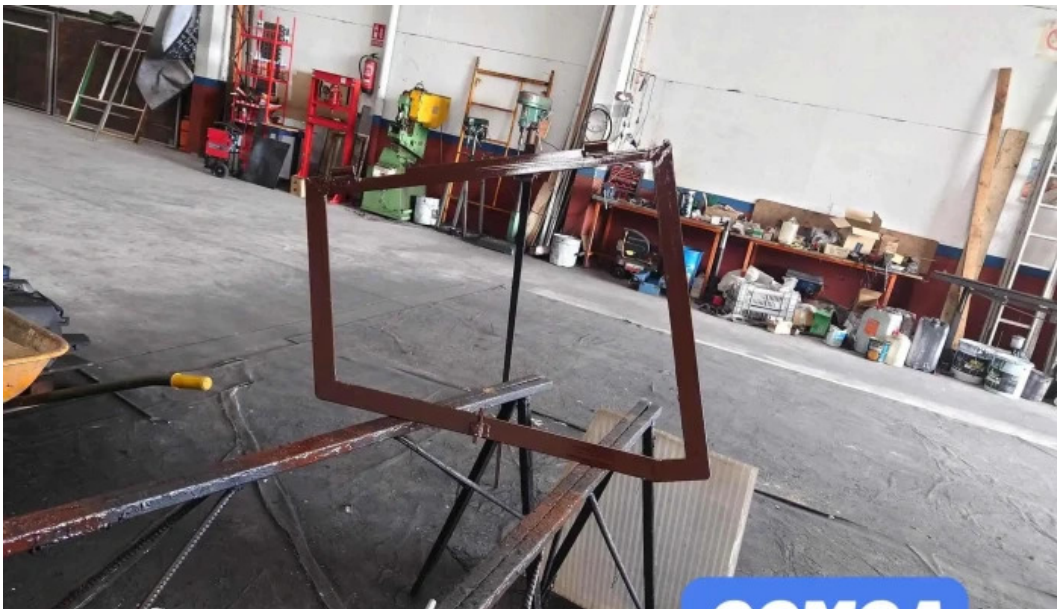

**Cerrajería Rsm - Linares De Riofrío**

linares de riofrío

 I'm not a robot

RECAPTCHA

Publicado el: 13/02/25	Visitas: 111
Comentarios: 1	Ver comentarios
Votos: 6	Puntaje: 5

[https://www.comga.es/carpinteria-metalica-y-de-aluminio/linares-de-riofrío/cerrajería-rsm-linares-de-riofrío\\_4460.php](https://www.comga.es/carpinteria-metalica-y-de-aluminio/linares-de-riofrío/cerrajería-rsm-linares-de-riofrío_4460.php)

*linares de riofrío***Cerrajería Rsm - Linares De Riofrío****Carpintería Metálica y de Aluminio: Cerrajería RSM en Linares de Riofrío**

La carpintería metálica y de aluminio ha cobrado gran importancia en la construcción y renovación de espacios. En este ámbito, **\*\*Cerrajería RSM\*\*** se destaca como un referente en Linares de Riofrío, Salamanca.

Este tipo de soluciones se centra en la creación de rampas y puertas que permiten un fácil acceso, garantizando la movilidad y autonomía de todos los usuarios.