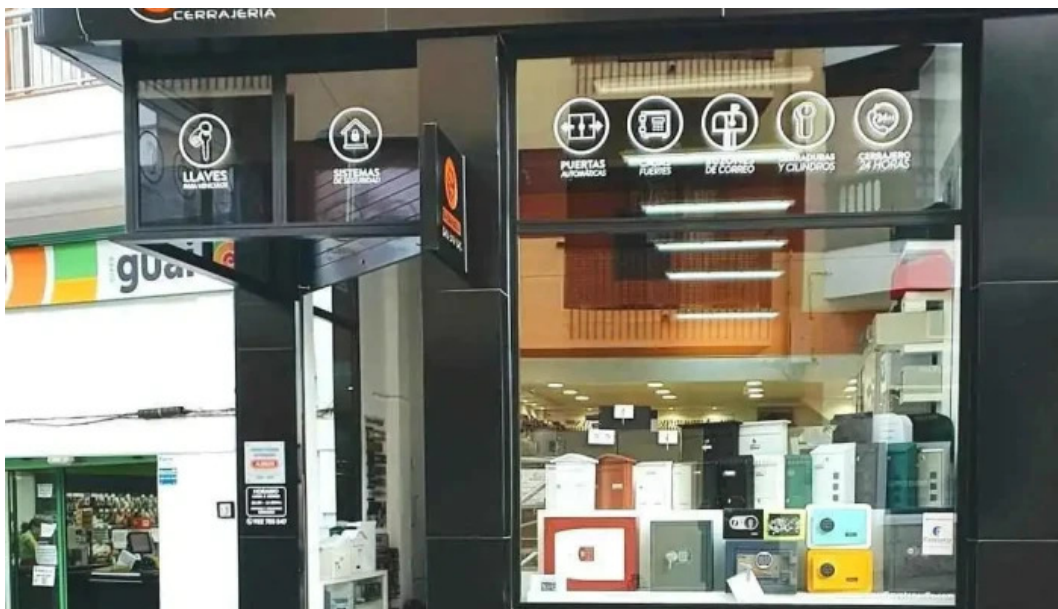

**Super llave Tenerife - Adeje**

adeje

 I'm not a robot

Publicado el: 24/04/25	Visitas: 1628
Comentarios: 0	Ver comentarios
Votos: 148	Puntaje: 4.6

[https://www.comga.es/cerrajero/adeje/super-llave-tenerife-adeje\\_23800.php](https://www.comga.es/cerrajero/adeje/super-llave-tenerife-adeje_23800.php)

adeje

**Super llave Tenerife - Adeje****Cerrajero Super Llave Tenerife: Tu Solución en Adeje**

Si buscas un **cerrajero** de confianza en Adeje, Santa Cruz de Tenerife, **Cerrajero Super Llave** es la opción ideal. Con una amplia experiencia en el sector, ofrecen servicios de calidad que se adaptan a tus necesidades.