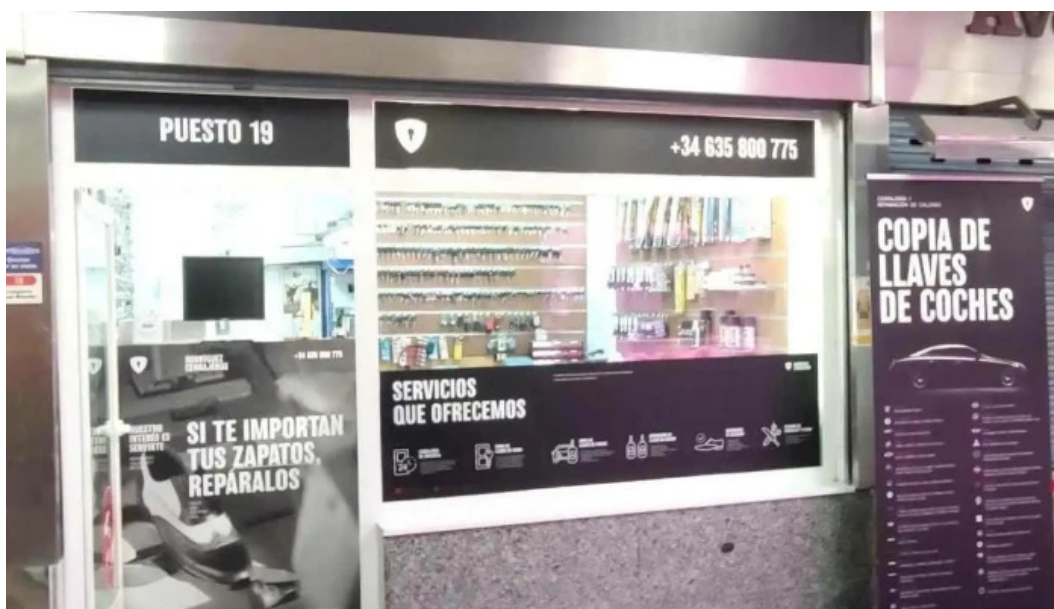

*alcorcón***Rodríguez Cerrajeros - Alcorcón****Cerrajero Rodríguez en Alcorcón: Soluciones de Accesibilidad**

En la actualidad, la accesibilidad se ha convertido en una prioridad para muchas personas. Cerrajero Rodríguez, situado en Alcorcón, Madrid, se especializa en proporcionar **soluciones de cerrajería** que consideran las necesidades de todos los usuarios, incluyendo aquellos que utilizan **sillas de ruedas**.