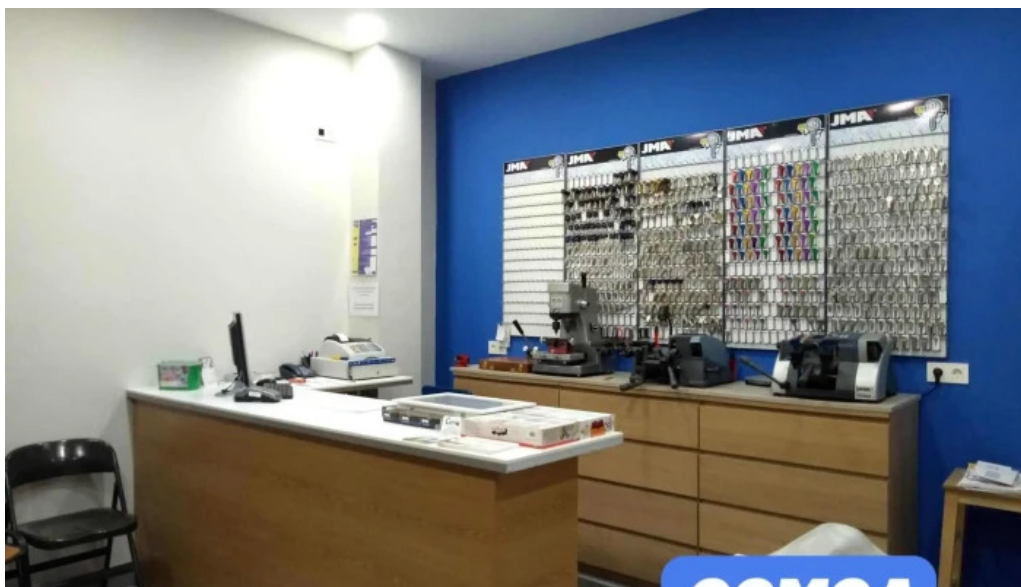

Cerrajería milla interior