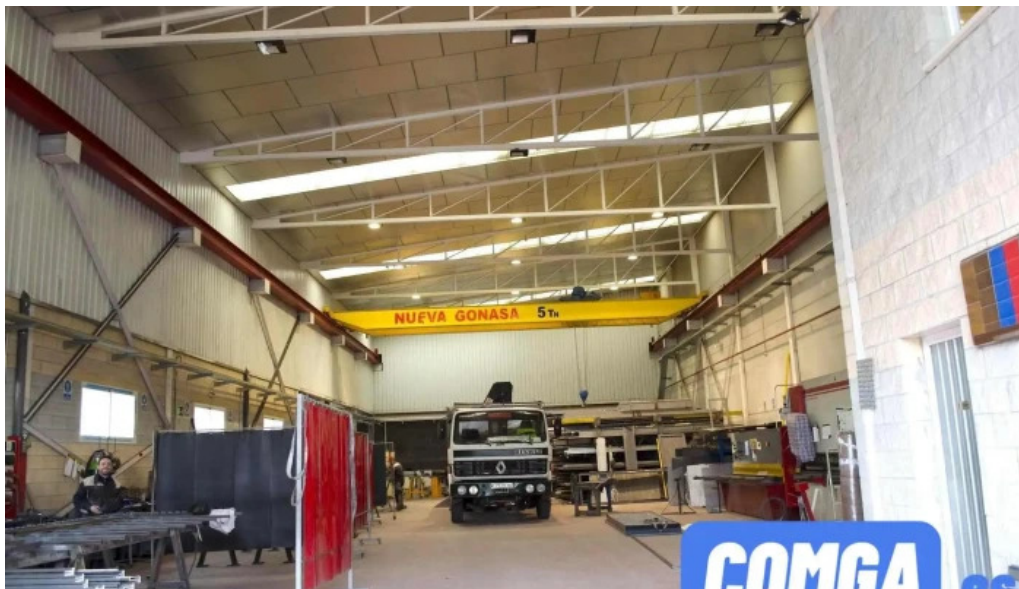

Gona interior