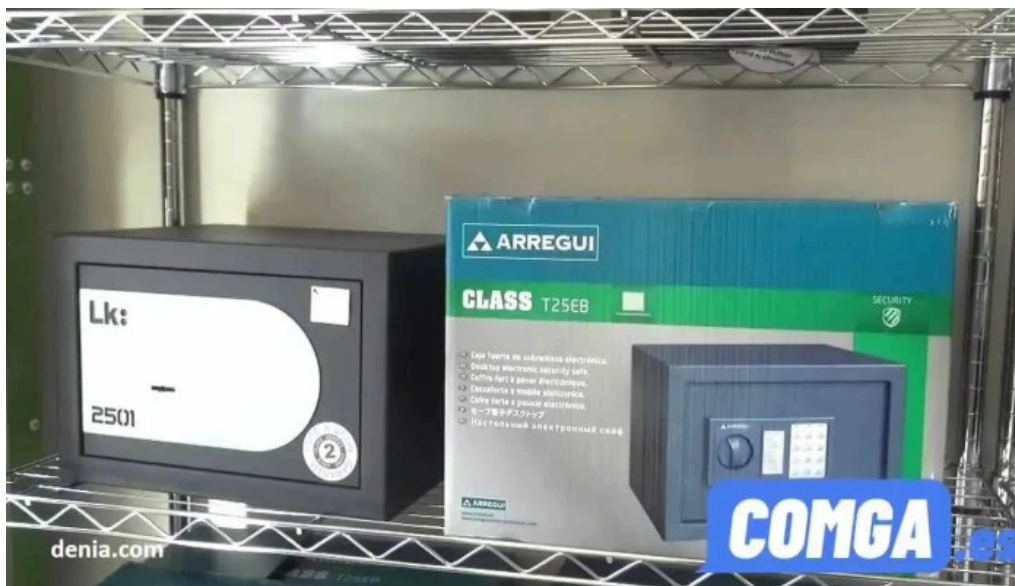

Imágenes

Sim denia cerrajero 24 horas vídeos

Sim denia cerrajero 24 horas telefono

Sim denia cerrajero 24 horas mapa

Sim denia cerrajero 24 horas exterior

Sim denia cerrajero 24 horas denia

Sim denia cerrajero 24 horas del propietario