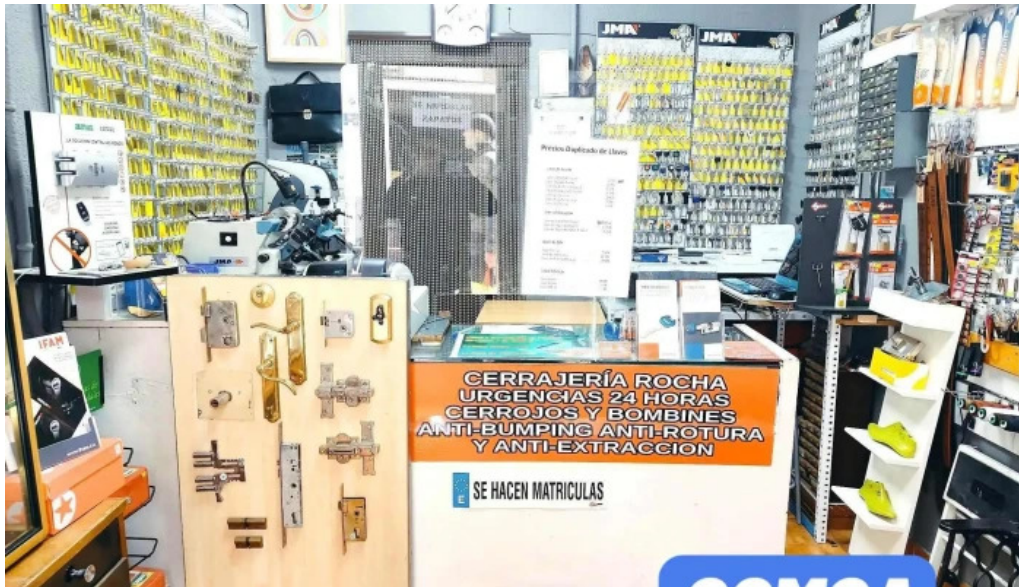

Cerrajería rocha 2 interior