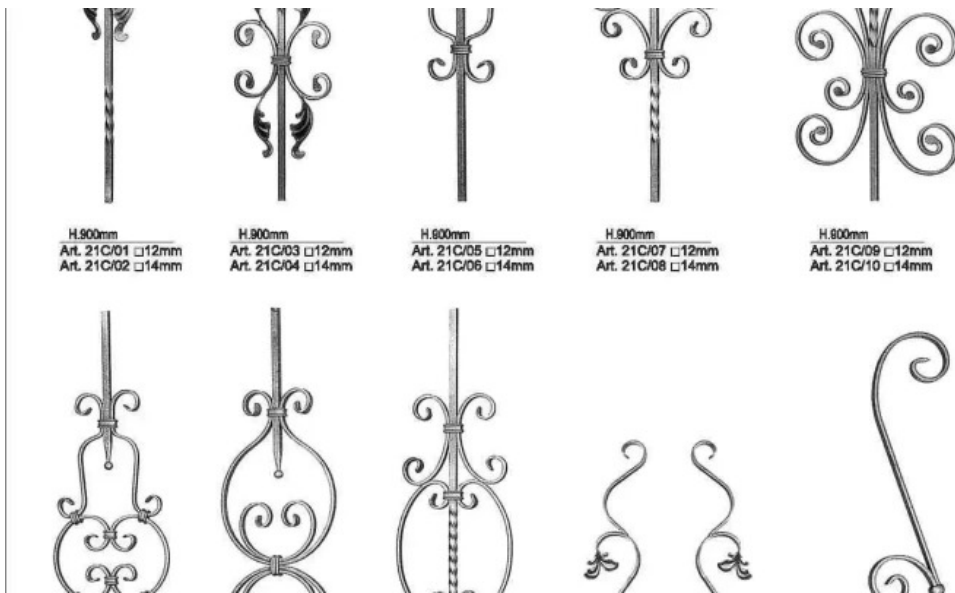

Imágenes

Cerrajería faustino gómez nieto mapa

Cerrajería faustino gómez nieto donde

Cerrajería faustino gómez nieto del propietario

Cerrajería faustino gomez nieto meco

Tags

profesionales, fiables, calidad, cerraduras, cerrajero, horarios, seguridad, notable, trayectoria, servicios, confianza, faustino