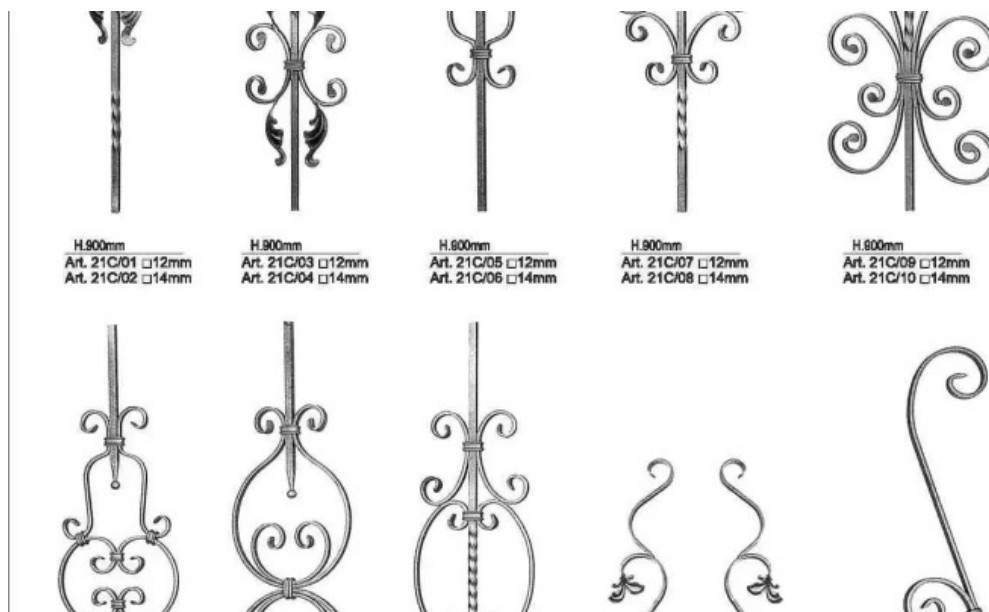

Cerrajería Faustino Gómez Nieto - Meco

meco

 I'm not a robot

RECAPTCHA

Publicado el: 23/02/25	Visitas: 39
Comentarios: 0	Ver comentarios
Votos: 1	Puntaje: 4

https://www.comga.es/cerrajero/meo/cerrajeria-faustino-gomez-nieto-meco_12140.php*meo***Cerrajería Faustino Gómez Nieto - Meco****Cerrajería Faustino Gómez Nieto en Meco, Madrid**