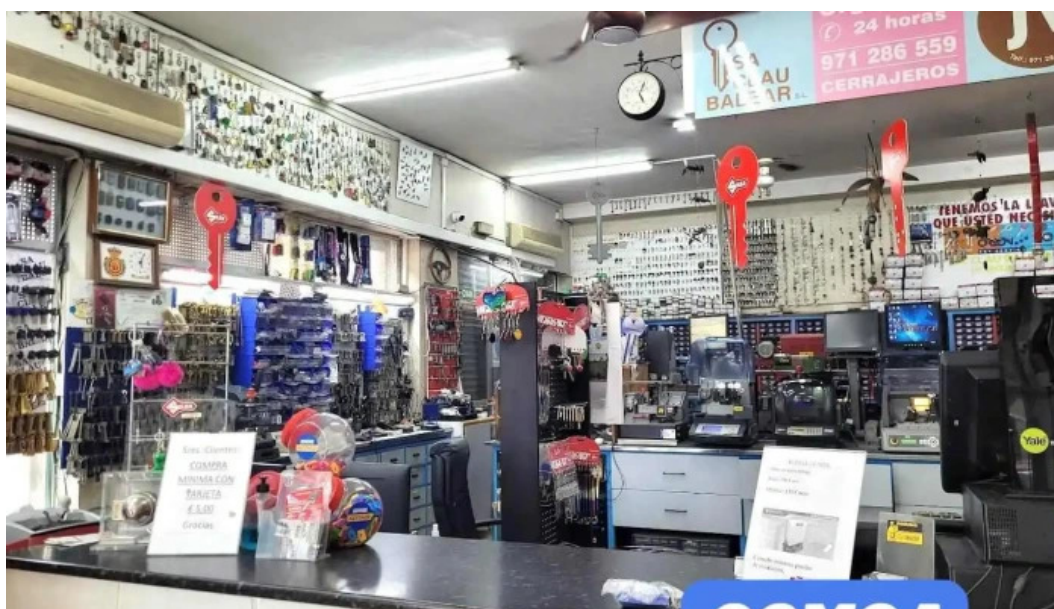

palma

Cerrajería Sa Clau Balear S L - Palma

Cerrajería Sa Clau Balear S.L.: Tu Solución en Palma

La cerrajería es un servicio fundamental que todos necesitamos en algún momento, y **Cerrajería Sa Clau Balear S.L.** se destaca como una de las mejores opciones en Palma, Islas Baleares. Esta empresa ofrece una amplia gama de servicios especializados en cerrajería, garantizando la seguridad y tranquilidad de sus clientes.