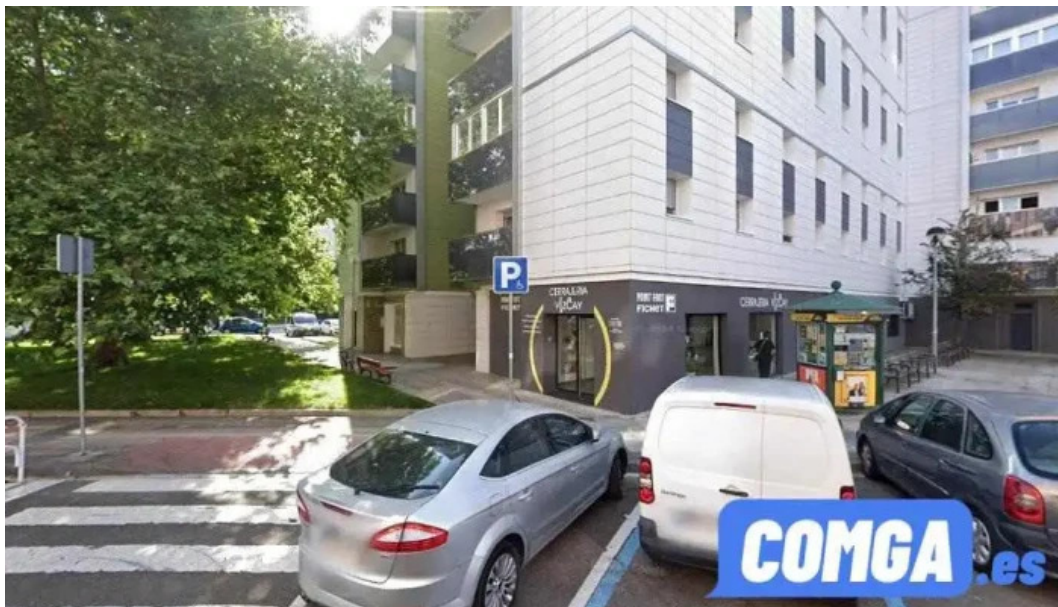

Cerrajería Vizcay - Pamplona

pamplona

☐ I'm not a robot

Publicado el: 29/01/25	Visitas: 272
Comentarios: 0	Ver comentarios
Votos: 34	Puntaje: 4.4

<https://www.comga.es/cerrajero/pamplona/cerrajería-vizcay-pamplona_2250.php>

pamplona

Cerrajería Vizcay - Pamplona

Cerrajería Vizcay en Pamplona, Navarra

La **Cerrajería Vizcay** se destaca por ofrecer un servicio de calidad en el ámbito de la cerrajería. Ubicada en el corazón de Pamplona, esta cerrajería se ha convertido en un referente para quienes necesitan soluciones de seguridad.

Accesibilidad en Cerrajería Vizcay

Uno de los aspectos más importantes de la Cerrajería Vizcay es su compromiso con la **accesibilidad**. La instalación cuenta con un **espacio**