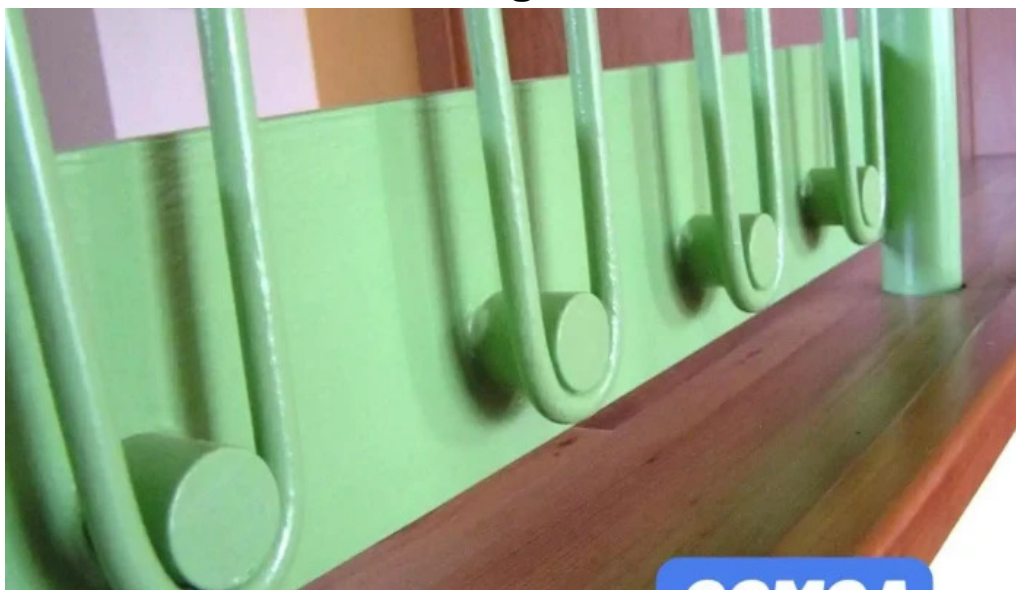

Nuestra atención al público es de:

Día Horarios

Lunes

Cerrado

Martes

8?AM - 7 PM

Miércoles

8?AM - 7 PM

Jueves

8?AM - 7 PM

Viernes

8?AM - 7 PM

Sábado

8?AM - 7 PM

Domingo

Cerrado

El sitio web es [Serralleria Coll](#)

Si desea alterar algún dato que crea que no es acertado sobre esta página, le pedimos mande un mensaje y nos ocuparemos de ello con prontitud. De antemano agradecidos.

Imágenes

Serralleria coll reus tarragona