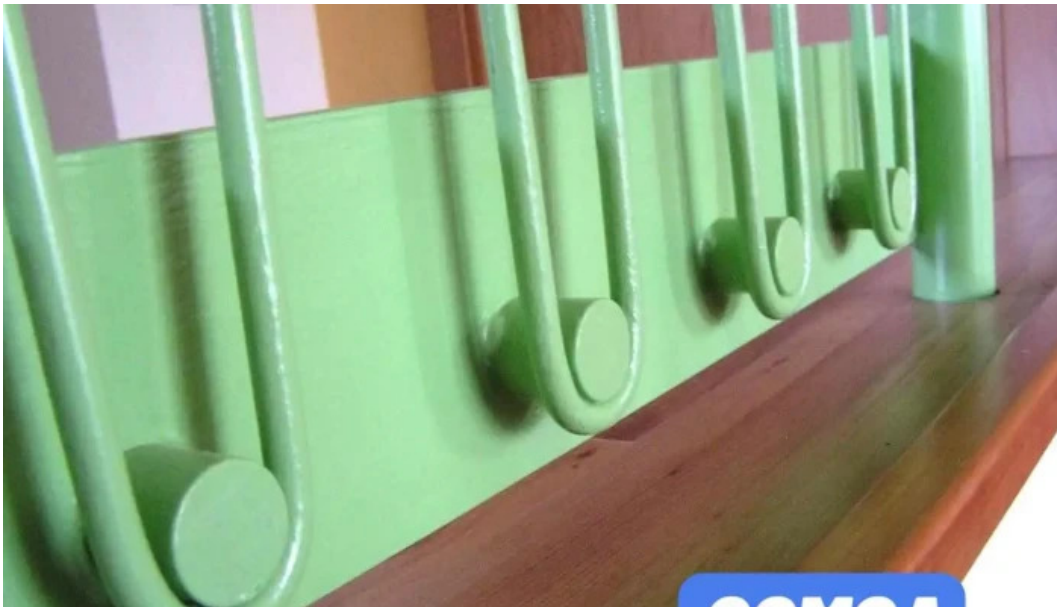

Serralleria Coll - Reus, Tarragona

reus, tarragona

I'm not a robot

RECAPTCHA

Publicado el: 24/03/25	Visitas: 44
Comentarios: 0	Ver comentarios
Votos: 4	Puntaje: 5

https://www.comga.es/cerrajero/reus-tarragona/serralleria-coll-reus-tarragona_15090.php*reus, tarragona***Serralleria Coll - Reus, Tarragona****Cerrajero Serralleria Coll en Reus, Tarragona**