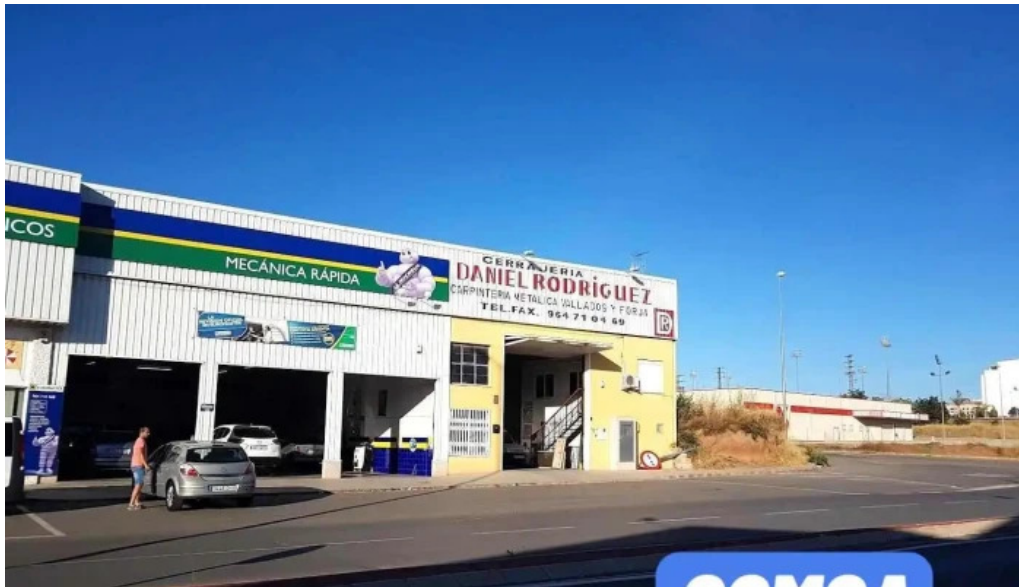

Cerrajería marmá si segorbe