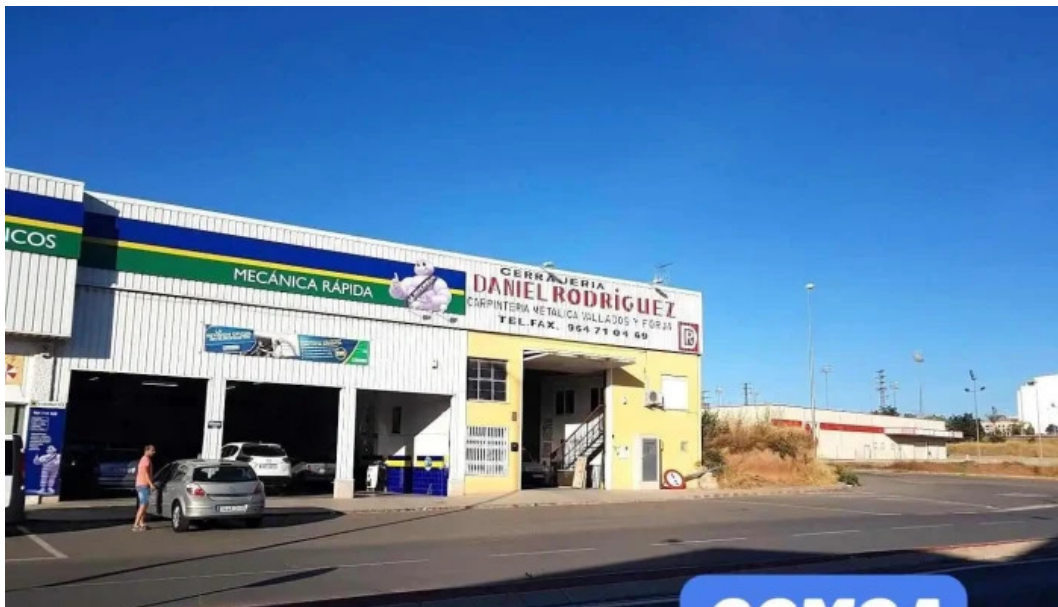

Cerrajería Marma SI - Segorbe

segorbe

 I'm not a robot

RECAPTCHA

Publicado el: 24/02/25	Visitas: 8
Comentarios: 0	Ver comentarios
Votos: 1	Puntaje: 2

https://www.comga.es/cerrajero/segorbe/cerrajería-marma-si-segorbe_7550.php*segorbe***Cerrajería Marma SI - Segorbe****Cerrajero CERRAJERIA MARMA SL en Segorbe, Castellón**

La **Cerrajería Marma SL** se ha consolidado como uno de los servicios de cerrajería más fiables en **Segorbe, Castellón**. Con una amplia trayectoria en el sector, ofrecen soluciones a medida para cada necesidad relacionada con la seguridad de su hogar o negocio.