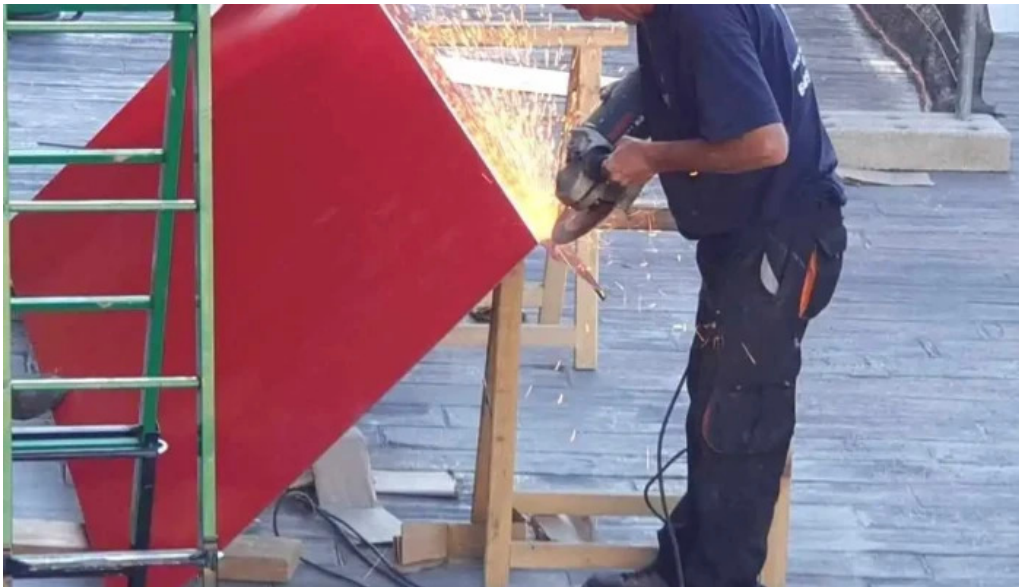

Cerrajería soporte metalico fragoso cerca de mi