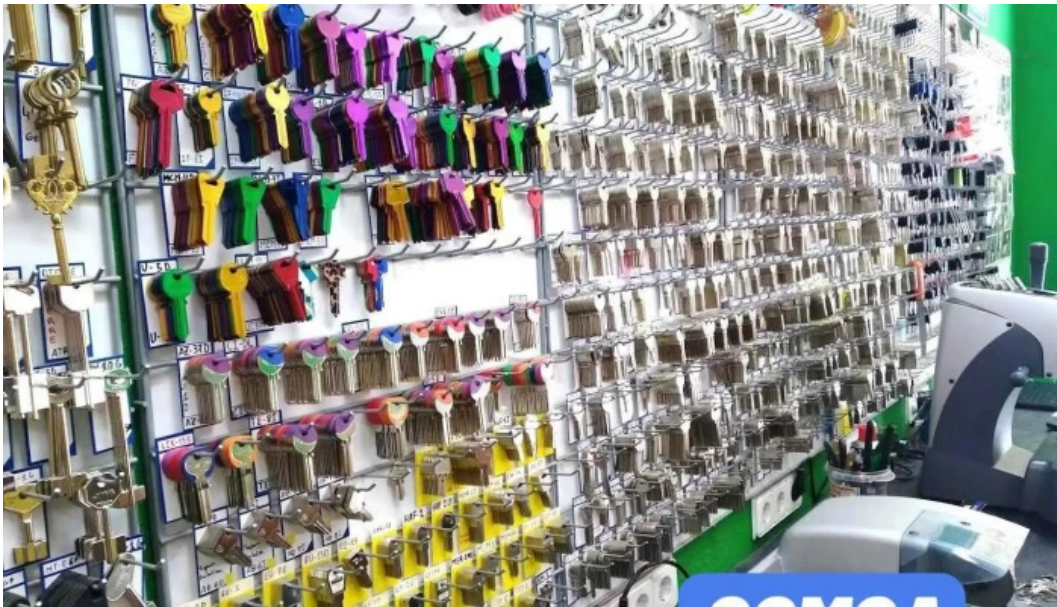

Cerrajería Marcos 24h - Valladolid

valladolid

☐ I'm not a robot

Publicado el: 05/02/25	Visitas: 632
Comentarios: 0	Ver comentarios
Votos: 79	Puntaje: 4.9

<https://www.comga.es/cerrajero/valladolid/cerrajeria-marcos-24h-valladolid_1350.php>

valladolid

Cerrajería Marcos 24h - Valladolid

Cerrajería Marcos 24H en Valladolid

La Cerrajería Marcos 24H, situada en Valladolid, se destaca por su compromiso con la comunidad y la calidad de sus servicios. Este establecimiento no solo ofrece una amplia gama de opciones de servicio, sino que también se preocupa por la inclusión y la accesibilidad para todos sus clientes.

Asistencia Multilingüe

Un aspecto notable de Cerrajería Marcos 24H es que **ofrece asistencia en