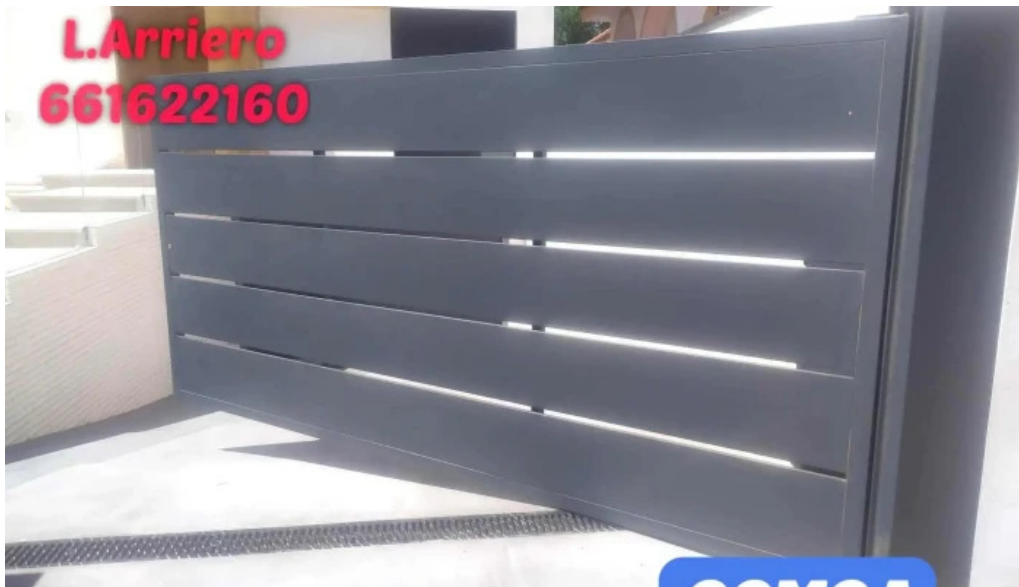

Cerrajería I arriero sl interior