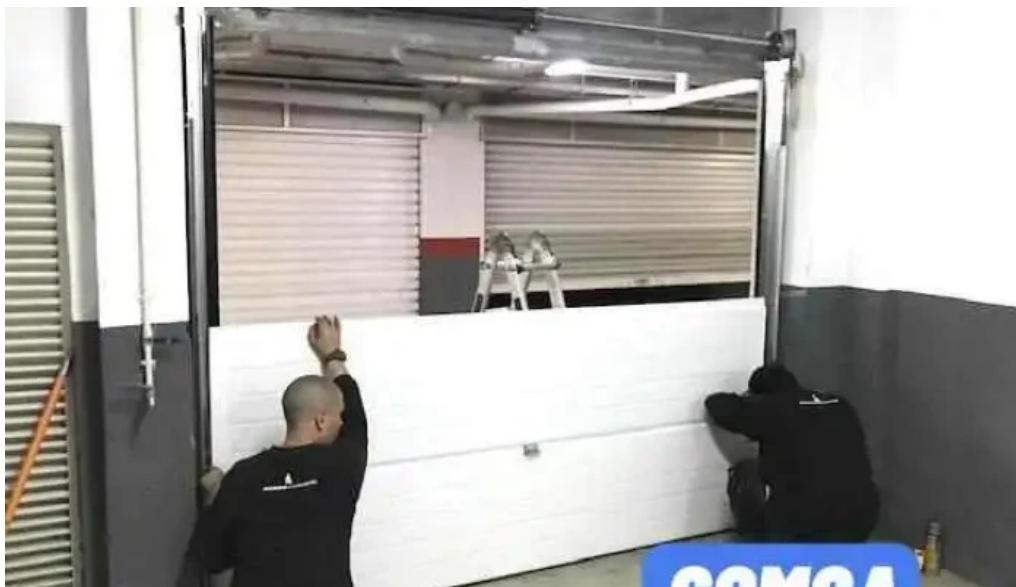

Grupo c5m cerrajeros fontán y seguridad fontán interior