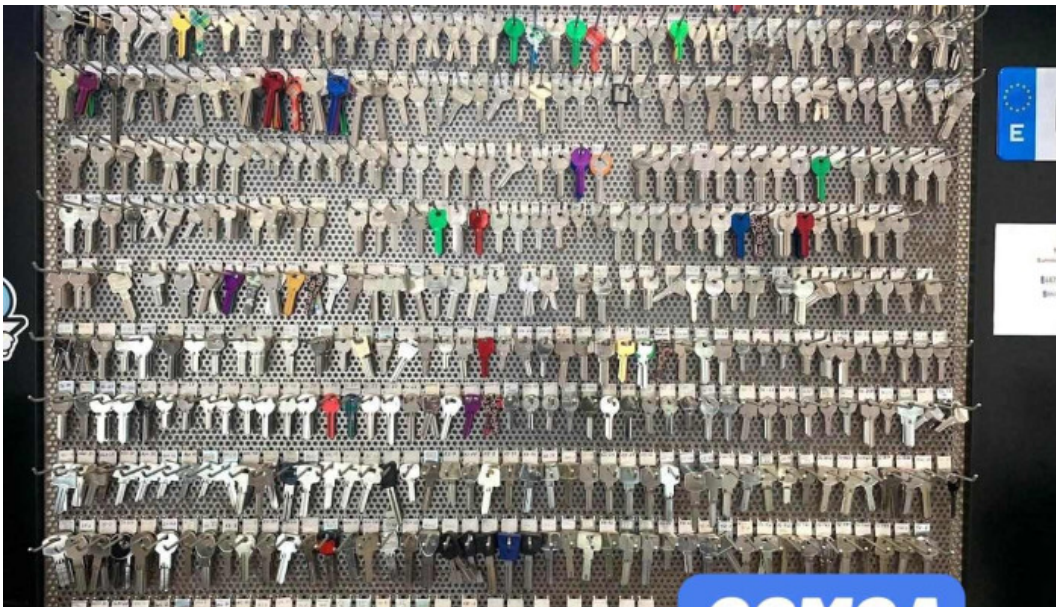

Cerrajería El Cerrojo - Culleredo

culleredo

 I'm not a robot

Publicado el: 28/03/25	Visitas: 224
Comentarios: 0	Ver comentarios
Votos: 28	Puntaje: 4.9

https://www.comga.es/servicio-de-duplicacion-de-llaves/culleredo/cerrajeria-el-cerrojo-culleredo_1856

0.php

*culleredo****Cerrajería El Cerrojo - Culleredo*****Servicio de Duplicación de Llaves en Cerrajería El Cerrojo**

En **Cerrajería El Cerrojo**, ubicada en Culleredo, A Coruña, ofrecemos un servicio de duplicación de llaves eficiente y de calidad. Nos especializamos en satisfacer las necesidades de nuestros clientes mediante diversas opciones de servicio que garantizan rapidez y comodidad.