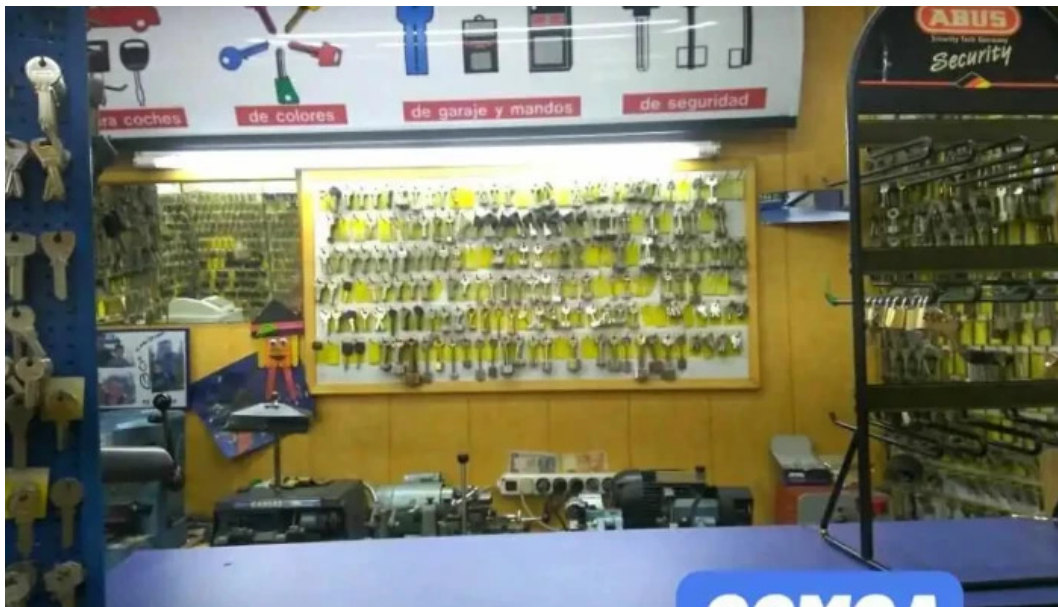

Cerrajería Marrero - Madrid

madrid

 I'm not a robot

Publicado el: 19/02/25	Visitas: 530
Comentarios: 0	Ver comentarios
Votos: 53	Puntaje: 4.4

https://www.comga.es/servicio-de-duplicacion-de-llaves/madrid/cerrajería-marrero-madrid_7720.php

*madrid***Cerrajería Marrero - Madrid****Servicio de Duplicación de Llaves en Cerrajería Marrero**

La **cerrajería Marrero**, situada en el corazón de Madrid, ofrece un servicio de duplicación de llaves de alta calidad y confianza. Este servicio es esencial para aquellas personas que necesitan copias de sus llaves de manera rápida y eficiente.

¿Por qué elegir Cerrajería Marrero?

En **Cerrajería Marrero**, contamos con profesionales altamente capacitados que utilizan tecnología de vanguardia para asegurar que cada duplicado sea

exacto. La precisión es fundamental, ya que una llave mal hecha puede causar problemas al intentar abrir puertas.