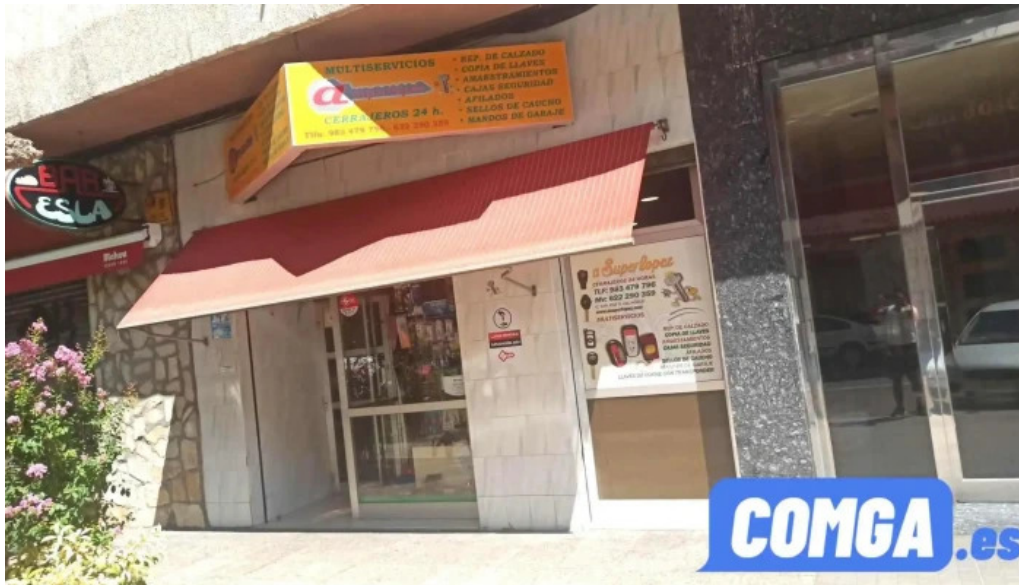

Cerrajería superlopez valladolid

Tags

Tarjetas de débito, Servicios en el lugar, Estacionamiento pagado, Wi-Fi, Pagos con dispositivos móviles mediante NFC, Tarjetas de crédito, Estacionamiento pagado en la calle, Compras en tienda, Garage de estacionamiento pagado, Pagos, Servicios, Entrega a domicilio, Estacionamiento, Amigable con LGBTQ+, Espacio seguro para personas transgénero, Opciones de servicio, Público usual

Contenido relacionado

- [4.1 * Cerrajería Ferretería Montejo - Durango](#)
- [4.3 * Cerrajería robles portillo - Madrid](#)
- [4.9 * Cerrajería Luca - Basauri](#)
- [4.3 * Ked Metal - Milagros](#)
- [4.0 * Hotel Anna - Cocentaina](#)
- [3.9 * Ceval - Guadalix De La Sierra](#)
- [5.0 * Cerrajeros Express - Tres Cantos - Tres Cantos](#)
- [4.2 * Metalicas Muñoz - San Miguel De Bernuy](#)
- [5.0 * Cerrajería Ramón Sanz - Muñoveros](#)
- [4.7 * Cerrajero Norte - Las Rozas - Las Rozas De Madrid](#)