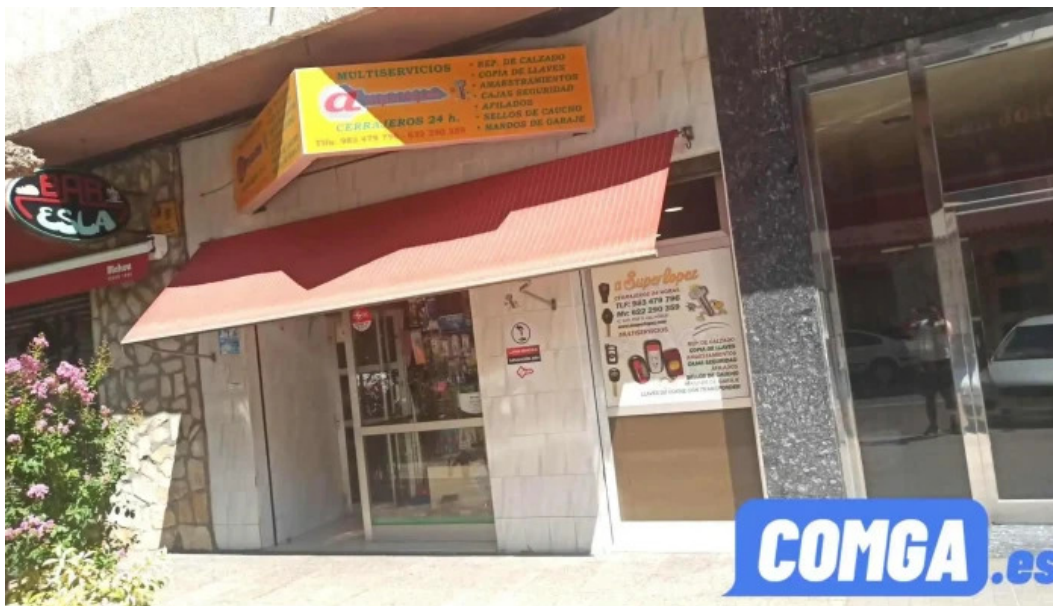

Cerrajería Superlopez - Valladolid

valladolid

 I'm not a robot

ReCAPTCHA

Publicado el: 11/02/25	Visitas: 605
Comentarios: 0	Ver comentarios
Votos: 55	Puntaje: 4.5

https://www.comga.es/servicio-de-duplicacion-de-llaves/valladolid/cerrajeria-superlopez-valladolid_99

0.php

*valladolid***Cerrajería Superlopez - Valladolid****Servicio de Duplicación de Llaves en Cerrajería Superlopez**

Cerrajería Superlopez, ubicada en Valladolid, ofrece un ****servicio de duplicación de llaves**** de alta calidad, adaptándose a las necesidades de cada cliente. A continuación, exploraremos las diversas ****opciones de servicio**** que proporciona este establecimiento.