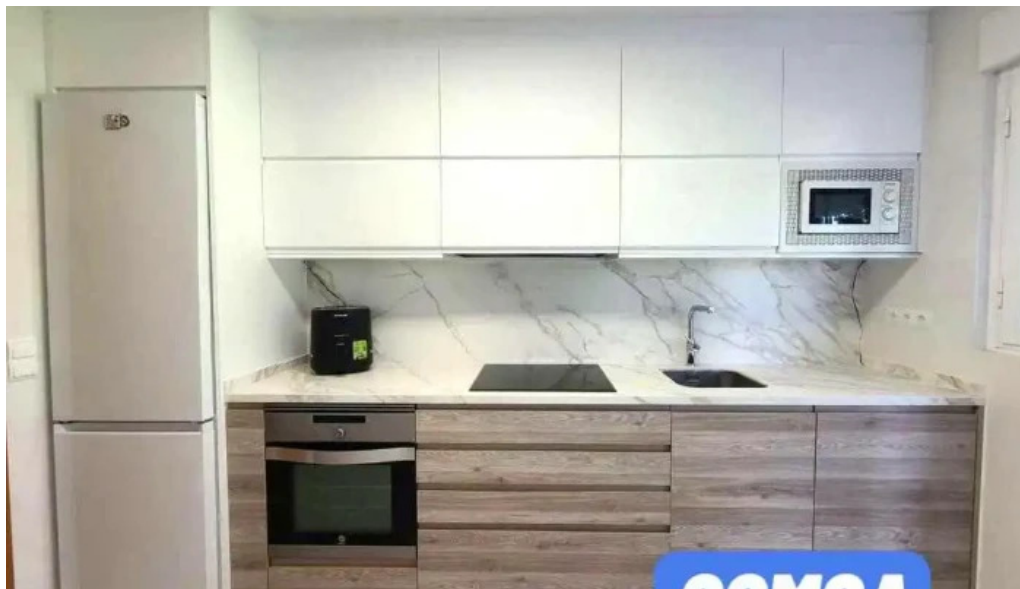

Puertas álvarez y pozo muebles de cocina puertas y cerrajería en león interior